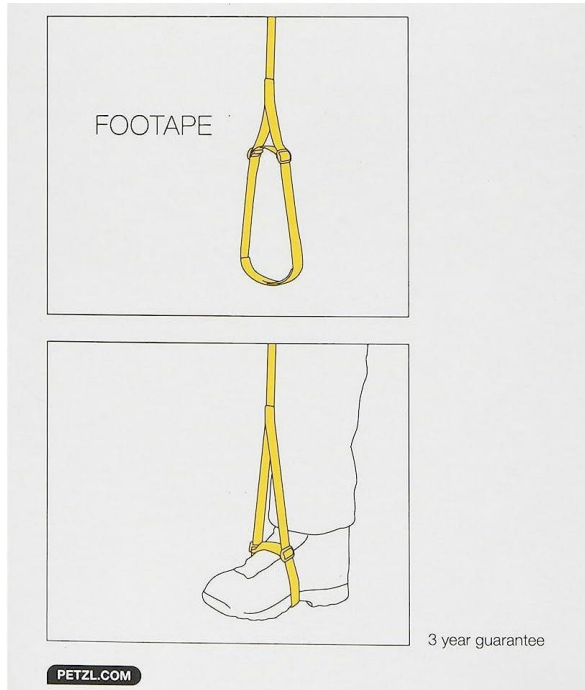

PETZL FOOTAPE C47A

NÁVOD NA POUŽITÍ

Nastavitelný stoupač popruh pro technické lezení. Nejedná se o OOP (osobní ochranný prostředek). Nesmí být použit jako součást systému zachycení pádu.

Materiál: nylon, ocel