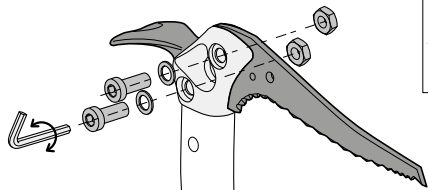

# ERGONOMIC

CE 0082 UIAA

**Dry tooling and high-level ice climbing axe.**

Piolet d'escalade sur glace de haut niveau et de drytooling.

## Head fitting / Montage de la tête