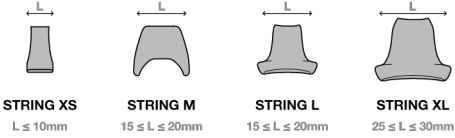

# STRING

Anti-abrasion protection and holding the carabiner  
Protection de la sangle et blocage du mousqueton

Compatibility (text part)  
Compatibilité (partie texte)

## STRING XS