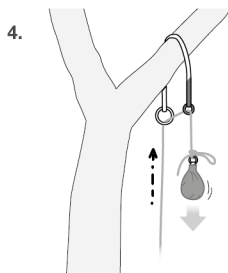

4. Compatibility
Compatibilité

"Retrieval ball
Boule de ferlette"

G040AAXX - 50 / ... / 150cm

5. Strength
Résistance

Breaking load
Charge de rupture

6. Installation
Installation

7. Retrieval
Récupération

Retrieval without ground fall
Récupération sans chute au sol