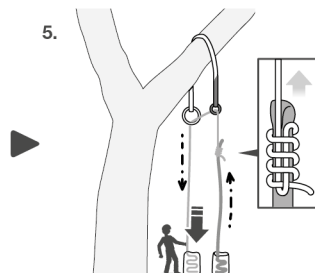

4. Compatibility
Compatibilité

"Retrieval ball
Boule de ferlette"

G040AAXX - 50 / ... / 150cm

5. Strength
Résistance

Breaking load
Charge de rupture

6. Installation
Installation

7. Retrieval
Récupération

Retrieval without ground fall
Récupération sans chute au sol