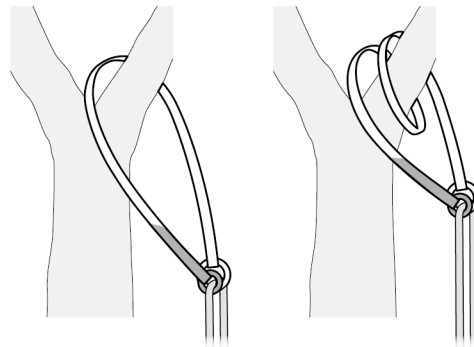

4. Compatibility
Compatibilité

"Retrieval ball
Boule de ferlette"

G040AAXX - 50 / ... / 150cm

5. Strength
Résistance

Breaking load
Charge de rupture

6. Installation
Installation

7. Retrieval
Récupération

Retrieval without ground fall
Récupération sans chute au sol