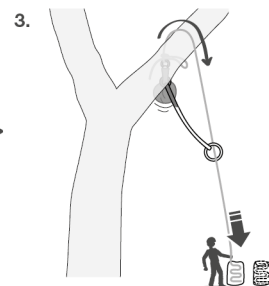

4. Compatibility
Compatibilité

"Retrieval ball
Boule de ferlette"

G040AAXX - 50 / ... / 150cm

5. Strength
Résistance

Breaking load
Charge de rupture

6. Installation
Installation

7. Retrieval
Récupération

Retrieval without ground fall
Récupération sans chute au sol