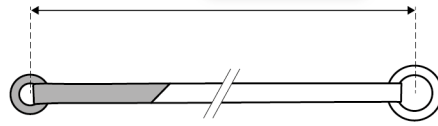

4. Compatibility
Compatibilité

"Retrieval ball
Boule de ferlette"

G040AAXX - 50 / ... / 150cm

5. Strength
Résistance

Breaking load
Charge de rupture

6. Installation
Installation

7. Retrieval
Récupération

Retrieval without ground fall
Récupération sans chute au sol