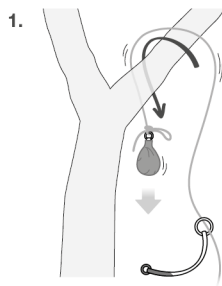

4. Compatibility
Compatibilité

"Retrieval ball
Boule de ferlette"

G040AAXX - 50 / ... / 150cm

5. Strength
Résistance

Breaking load
Charge de rupture

6. Installation
Installation

7. Retrieval
Récupération

Retrieval without ground fall
Récupération sans chute au sol