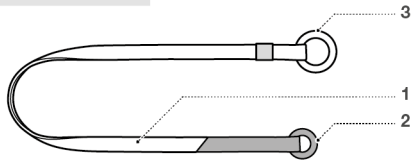

2. Nomenclature