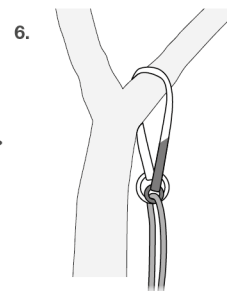

4. Compatibility
Compatibilité

"Retrieval ball
Boule de ferlette"

G040AAXX - 50 / ... / 150cm

5. Strength
Résistance

Breaking load
Charge de rupture

6. Installation
Installation

7. Retrieval
Récupération

Retrieval without ground fall
Récupération sans chute au sol