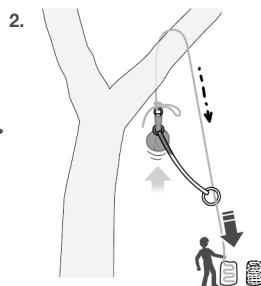

4. Compatibility
Compatibilité

"Retrieval ball
Boule de ferlette"

G040AAXX - 50 / ... / 150cm

5. Strength
Résistance

Breaking load
Charge de rupture

6. Installation
Installation

7. Retrieval
Récupération

Retrieval without ground fall
Récupération sans chute au sol