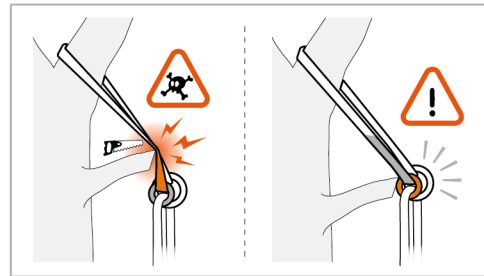

4. Compatibility
Compatibilité

"Retrieval ball
Boule de ferlette"

G040AAXX - 50 / ... / 150cm

5. Strength
Résistance

Breaking load
Charge de rupture

6. Installation
Installation

7. Retrieval
Récupération

Retrieval without ground fall
Récupération sans chute au sol