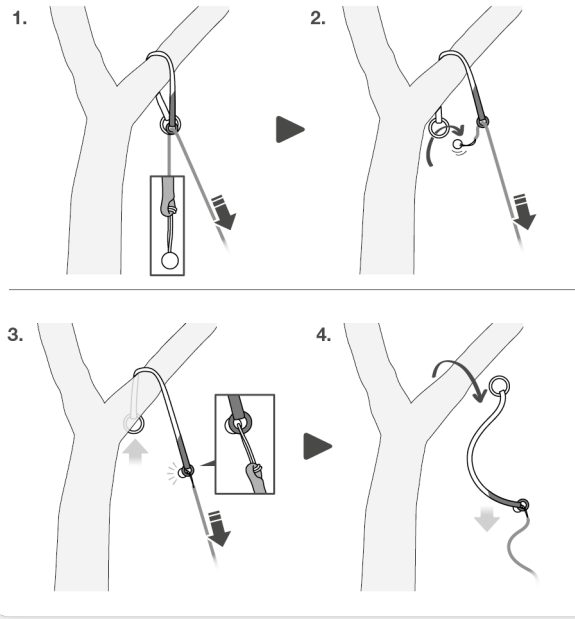

4. Compatibility
Compatibilité

"Retrieval ball
Boule de ferlette"

G040AAXX - 50 / ... / 150cm

5. Strength
Résistance

Breaking load
Charge de rupture

6. Installation
Installation

7. Retrieval
Récupération

Retrieval without ground fall
Récupération sans chute au sol